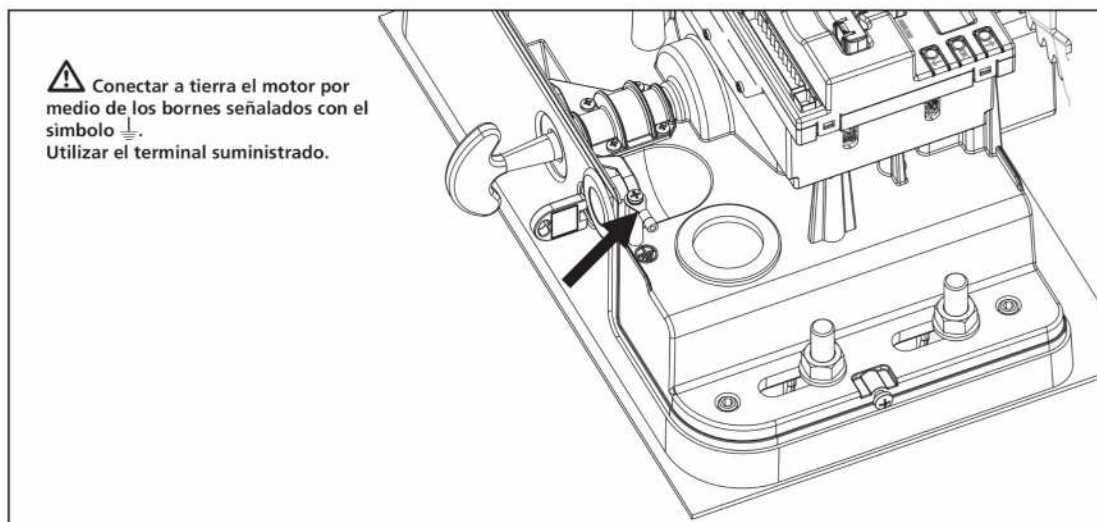

Puertas & Portones Automáticos, S.A. de C.V.
¡Nuestra pasión es la Solución!...

» TABLETA ELECTRONICA PARA FORTECO-M-2500I-220VAC MARCA V2 MOD.PD20.

VERSION 1
OCTUBRE 2019

V10.16

(229) 288-1552

portonesautomaticos@adsver.com.mx
 portonesautomaticos@prodigy.net.mx