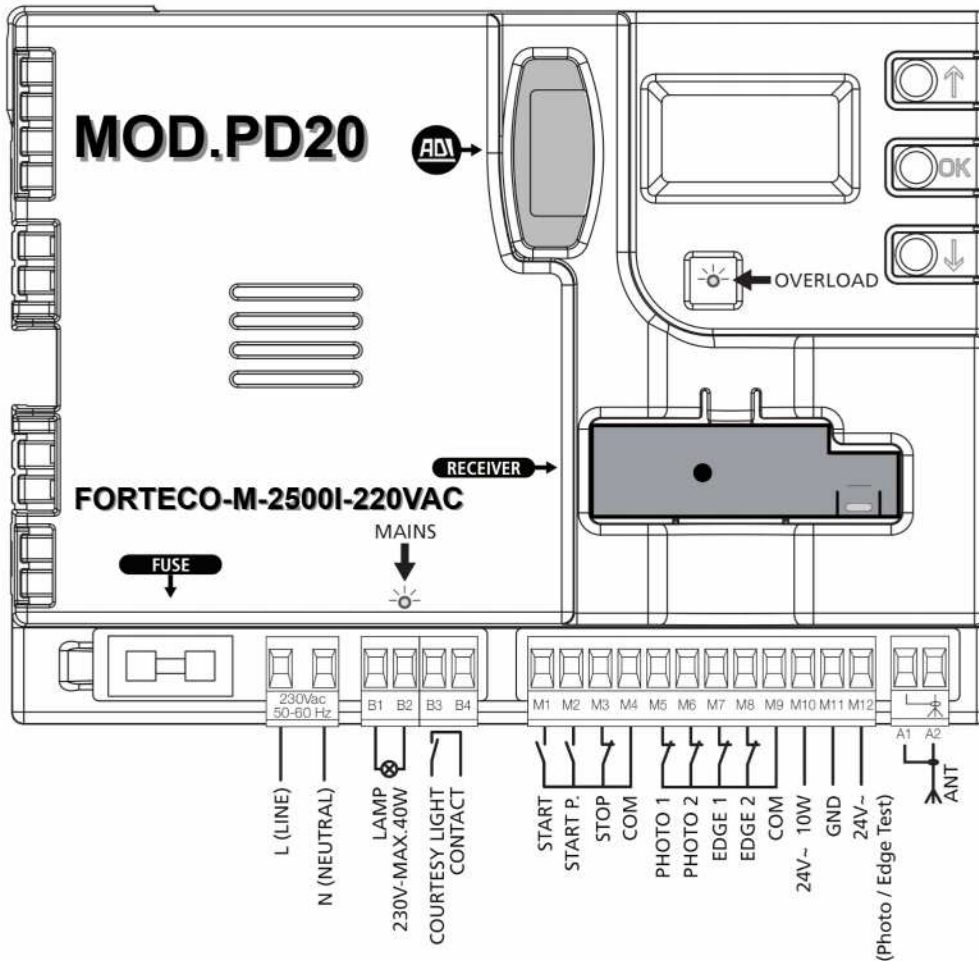

Puertas & Portones Automáticos, S.A. de C.V.
¡Nuestra pasión es la Solución!...

» TABLETA ELECTRONICA PARA FORTECO-M-2500I-220VAC MARCA V2 MOD.PD20.

VERSION 1
OCTUBRE 2019

V10.16

(229) 288-1552

portonesautomaticos@adsver.com.mx
 portonesautomaticos@prodigy.net.mx